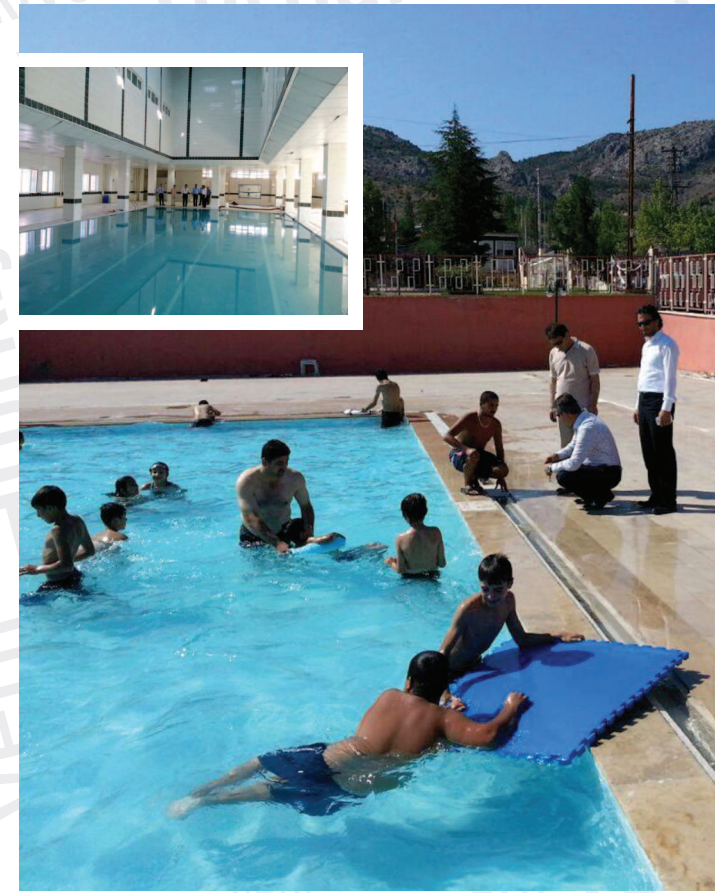

olimpik havuzu yüzmeye

Çocuklarımız
yüzmeyi
irmakta değil
havuzda
öğreniyor

yeni Türkiye / yeni Turhal

Parasütün ustasıyız, Mercimek Tepe'nin hastasıyız

Cross Country
Uluslararası
Yamaç Parasütü
Mesafe Yarışı