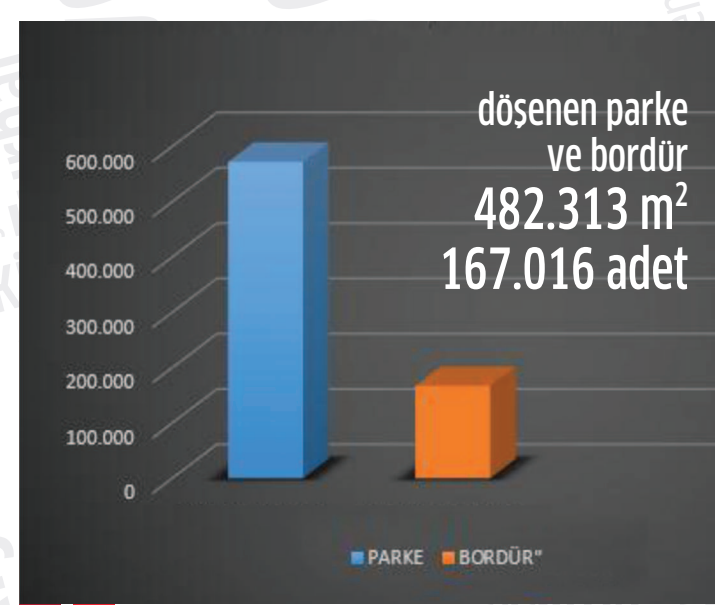

daha kaliteli yaşam
daha sağlıklı ulaşım koşulları

Altyapıda rekor! Belediyemiz, halkına güvenli ve rahat ulaşım olanakları sağlamak için alt yapı ve üst yapı çalışmalarını da dâhil olmak üzere çalışmalarına ara vermeden devam ediyor.

482.313 m² parke,
167.016 m² bordür