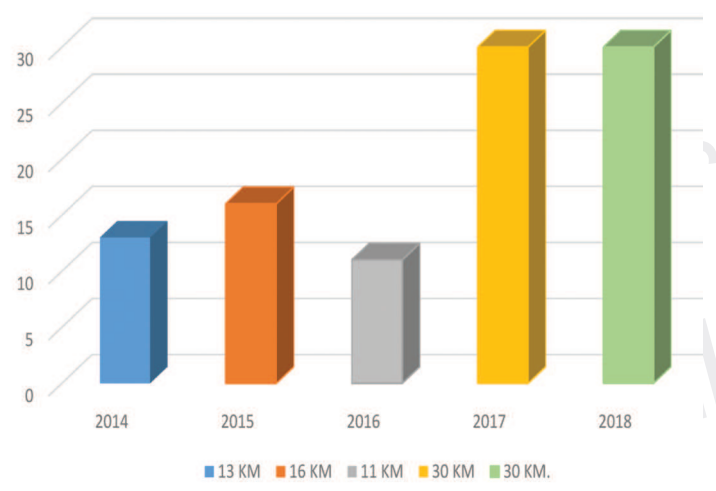

caddeler prestij kazanıyor

10 METRE GENİŞLİĞİNDE
100 KM ASFALT YAPTIK

Vatandaşlarımızın yaşam standartlarını iyileştiren, günün her saatinde rahatça kullanabilecekleri prestij sokak ve caddeler düzenledik, düzenlemeye devam ediyoruz.